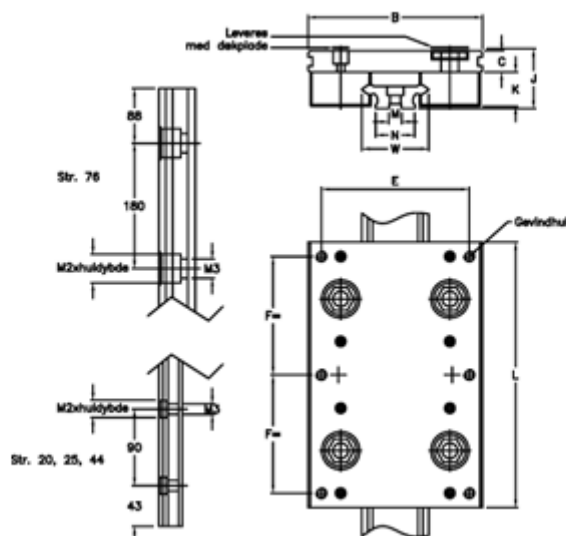

Varenummer: 056517611436  
Beskrivelse: Hepco Simple Select 76 1-1436

## Mål

B = 185	M = 15x5
C = 20.0	M1 = 14.0
E = 160	M2 = 20x12
F = 135	N = 50.4
G = 6xM10	Størrelse = 76
J = 58.70	W = 76
K = 36.5	
L = 300	